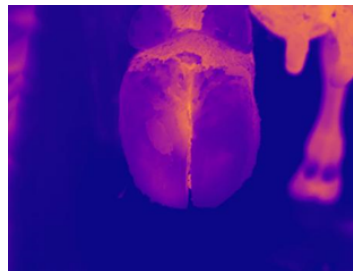

THERMALE CAMERA: DETECTIE VAN KLAUWPROBLEMEN

PROJECT 'CLAWCARE'

HET GEBRUIK VAN THERMOGRAFIE VOOR LETSELDETECTIE

90% van de mankheid bij koeien = klauwletsels
In sommige gevallen moeilijk met het blote oog te zien

THERMALE CAMERA

Neemt temperatuurstijgingen waar die voortkomen uit de ontsteking rond de letsels

Letsels kunnen in een vroeger stadium gedetecteerd worden

EN WE GAAN NOG EEN STAP VERDER...

...letseldetectie automatiseren dmv een zelflerend beeldverwerkingsalgoritme:

originele foto

thermale foto

wegwerking achtergrond

letseldetectie

Mortellaro

Zoolzweer

ONTWIKKELING VAN EEN SMARTPHONE APPLICATIE

- Biedt ondersteuning tijdens het klauwverzorgen
- Detecteert automatisch letsels
- Geeft een antwoord op de vraag: Moet ik hier nog dieper snijden?
- Bedoeld voor beginnende klauwverzorgers
- Werkt met een kleine thermale camera die kan worden aangesloten op een smartphone