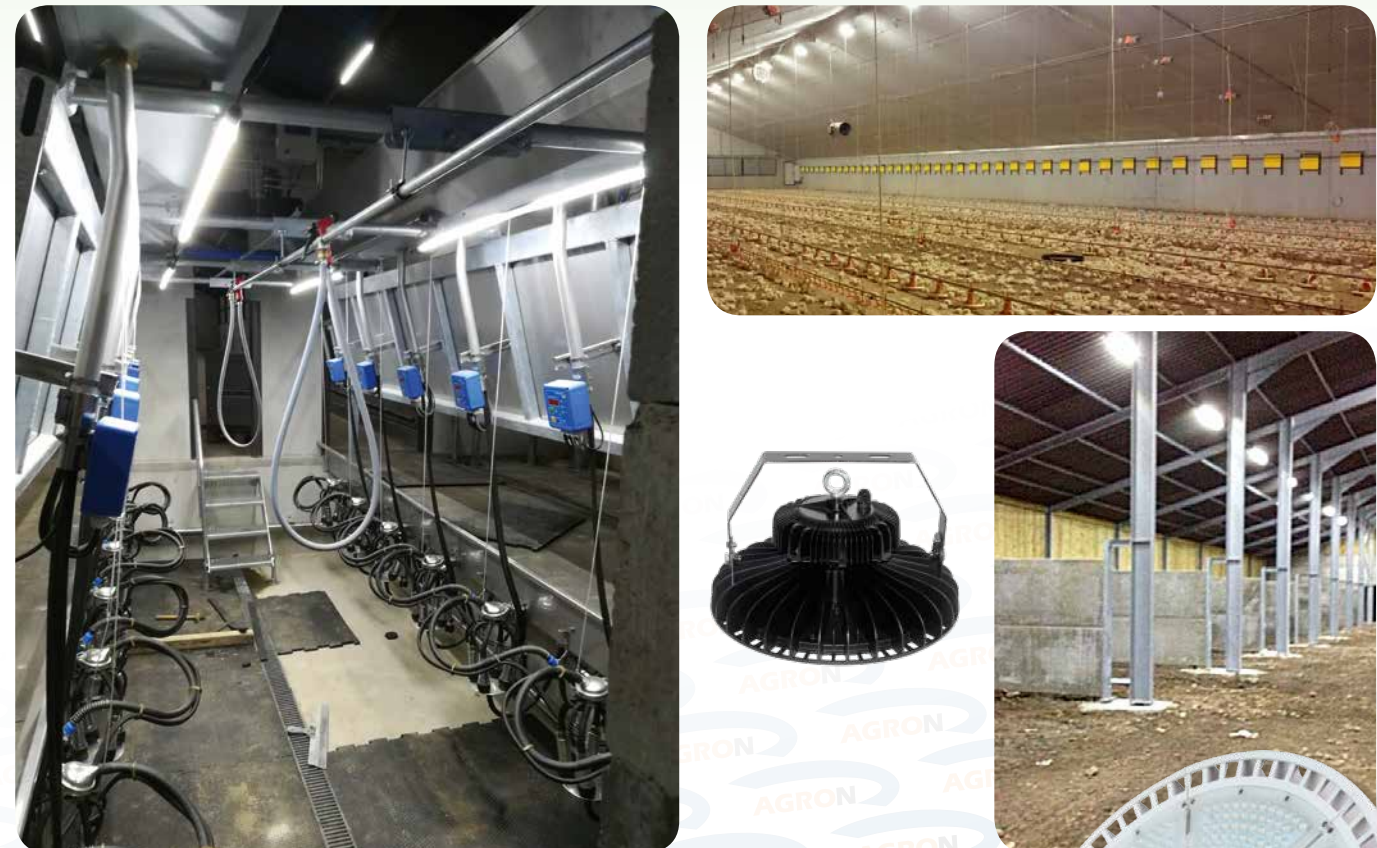

Système brise-vent 4
Les rideaux de ce système 4 s'ouvrent de haut en bas et ouverts ils peuvent être positionnés vers le haut où le bas pour l'ombrage idéal. Jusqu'à 120m de longueur et 5m de hauteur.

**VOOR ELK STALTYPE DE JUISTE VENTILATIEOPLOSSING
POUR CHAQUE TYPE D'ÉTABLE LA MEILLEURE VENTILATION**

**STALVERLICHTING LED
ÉCLAIRAGE D'ÉTABLES LED**

LED lampen, dimbaar, 60W - 300W + automatisatie mogelijk / LED TL, 150 cm, 24W - 48W, zeer gemakkelijke montage. Lampes LED, à intensité variable, 60W - 300W + automatisation possible / LED TL, 150 cm, 24W - 48W, montage facile.