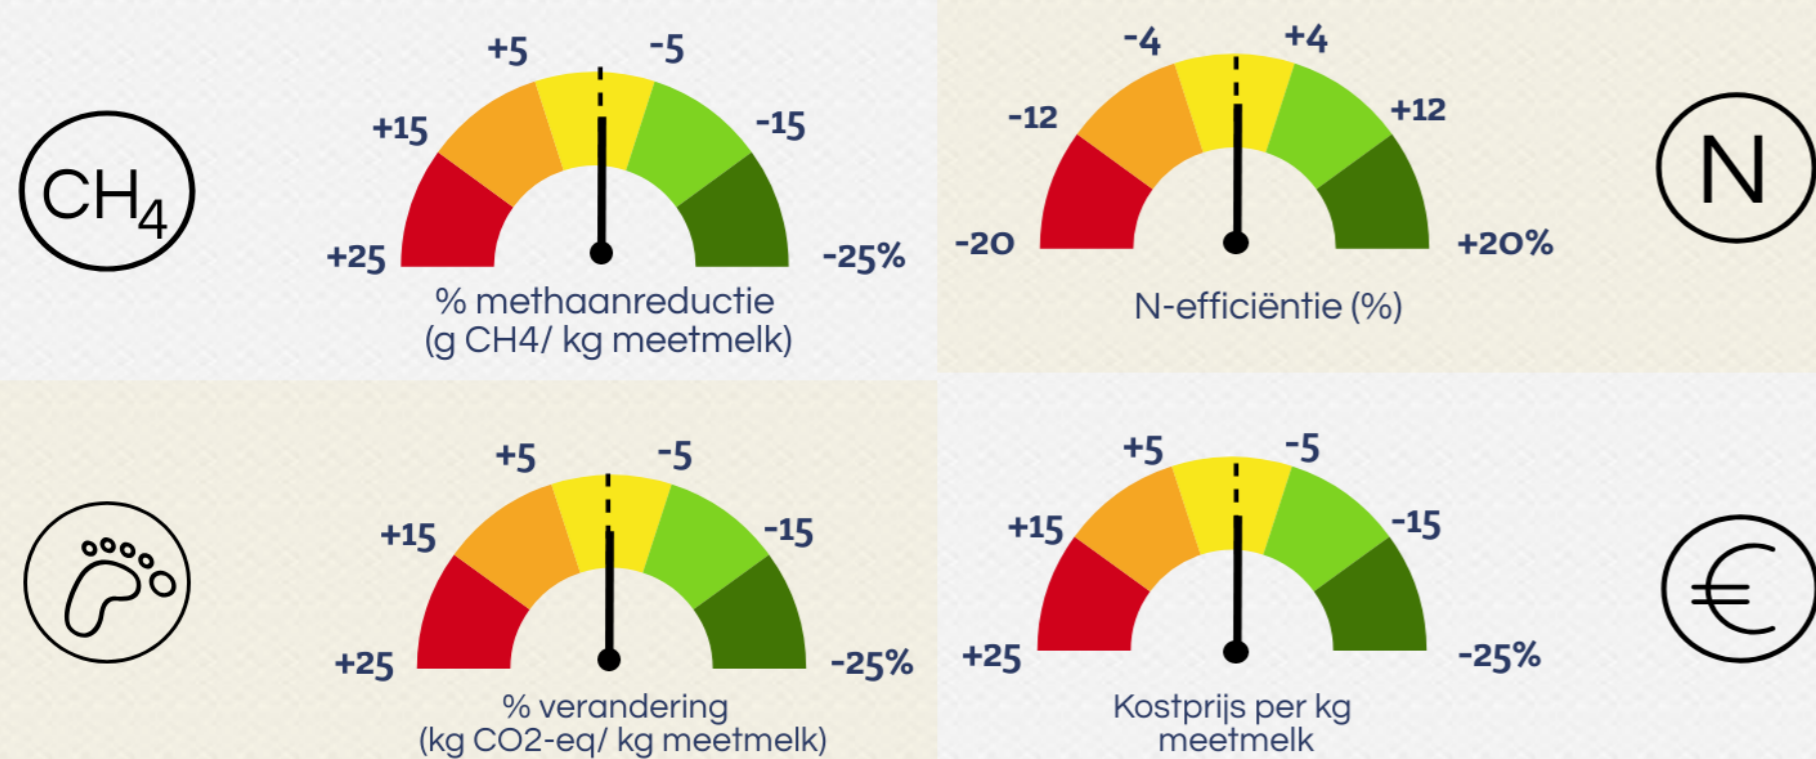

Wat is het klimaateffect van Bierdraf en sojaschroot

Identificatie

Wijze van toediening:	Deel van het ruwvoeder
Fabrikant:	Niet van toepassing
Actieve stof:	Niet van toepassing
Dosering:	Niet van toepassing
Kostprijs:	Variabel
Effect op milieu-impact:	Daling carbon footprint
Effect op melkgift:	Geen

Samenstelling rantsoen en melkparameters

Basisrantsoen: (kg DS/dag) Krachtvoeder: (kg/dag) Melkgift en -samenstelling

9.5 maïssilage
5.8 grassilage
2.8 bierdraf
0.2 stro

5.5 evenwichtig KV
1.2 sojaschroot
0.7 bestendig sojaschroot

36.3 kg meetmelk per dag
4.20 % vet
3.54 % eiwit

Impact

Wat is het klimaateffect van Bierdraf en sojaschroot

Duiding

Methaanemissie

In vergelijking met het controlerantsoen heeft het gebruik van bierdraf als gedeeltelijke vervanging van sojaschroot geen effect op de methaanemissie bij de koe.

Carbon footprint

Een deel sojaschroot in het rantsoen vervangen door bierdraf verkleint de carbon footprint van het voeder. Aangezien deze aanpassing geen effect heeft op de methaanuitstoot bij de koe, blijft de reductie van de totale carbon footprint beperkt tot het voederniveau.